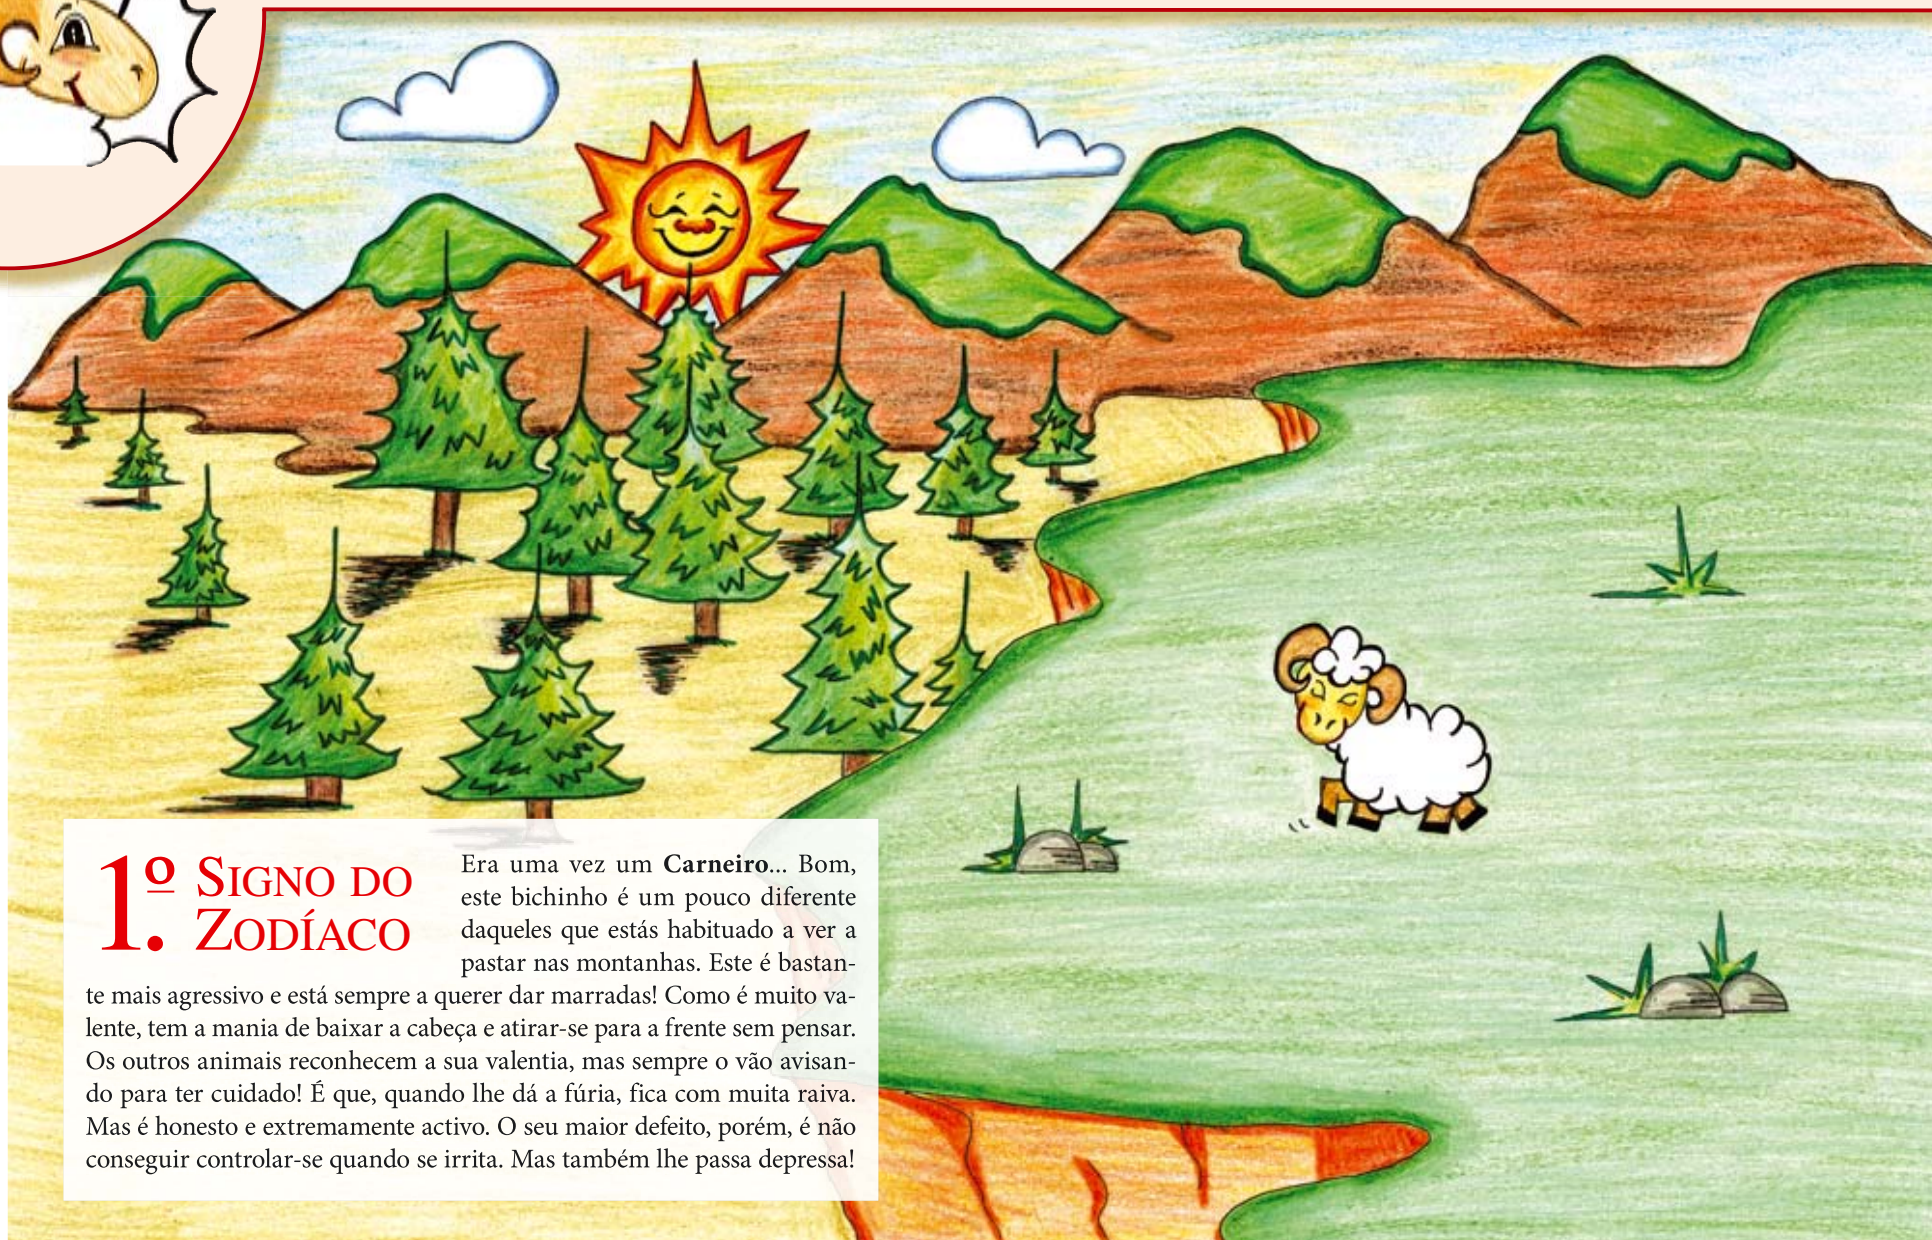

# CARNEIRO

## 1.º SIGNO DO ZODÍACO

Era uma vez um **Carneiro**... Bom, este bichinho é um pouco diferente daqueles que estás habituado a ver a pastar nas montanhas. Este é bastante mais agressivo e está sempre a querer dar marradas! Como é muito valente, tem a mania de baixar a cabeça e atirar-se para a frente sem pensar. Os outros animais reconhecem a sua valentia, mas sempre o vão avisando para ter cuidado! É que, quando lhe dá a fúria, fica com muita raiva. Mas é honesto e extremamente activo. O seu maior defeito, porém, é não conseguir controlar-se quando se irrita. Mas também lhe passa depressa!